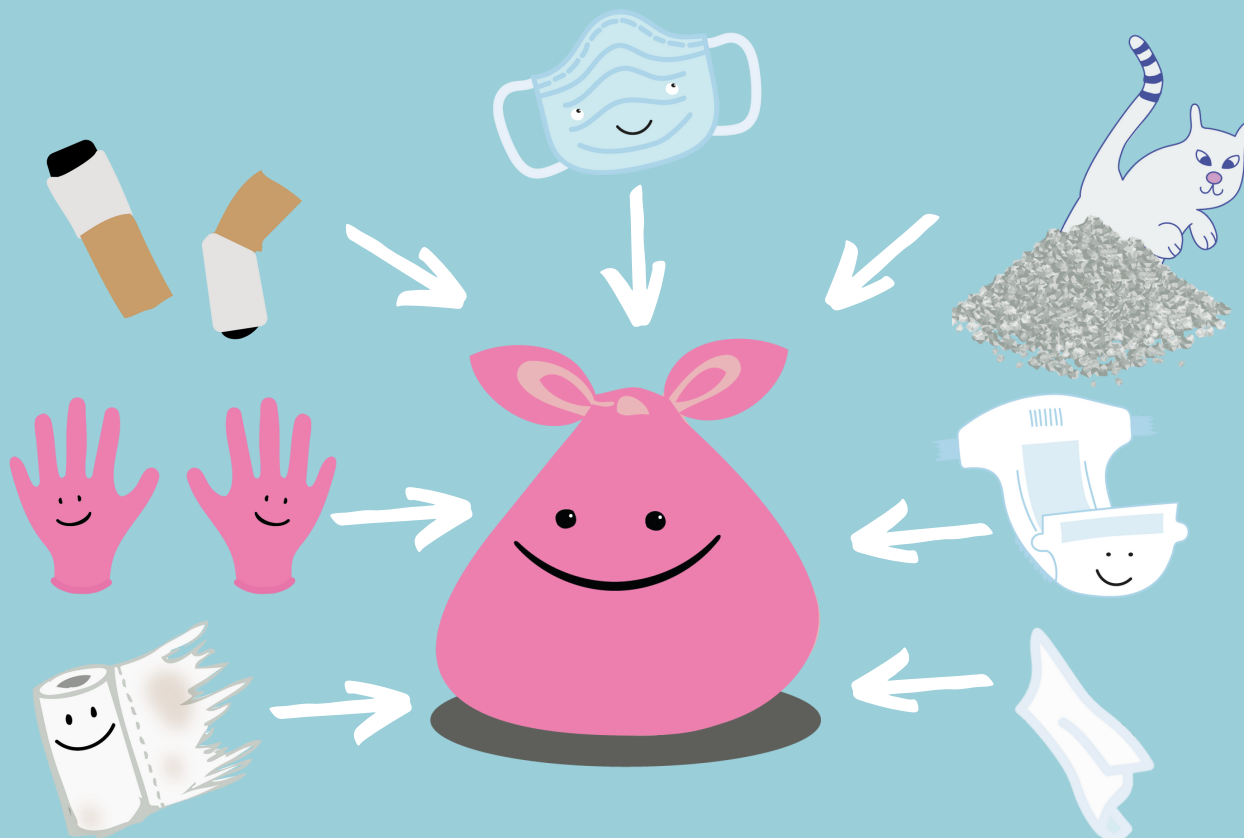

# Pour rappel : les extensions de consignes de tri ne concernent que le plastique !

L'essuie-tout, les mouchoirs, les mégots, les masques, les couches, les gants et la litière vont dans le sac ROSE

Le papier va dans le conteneur